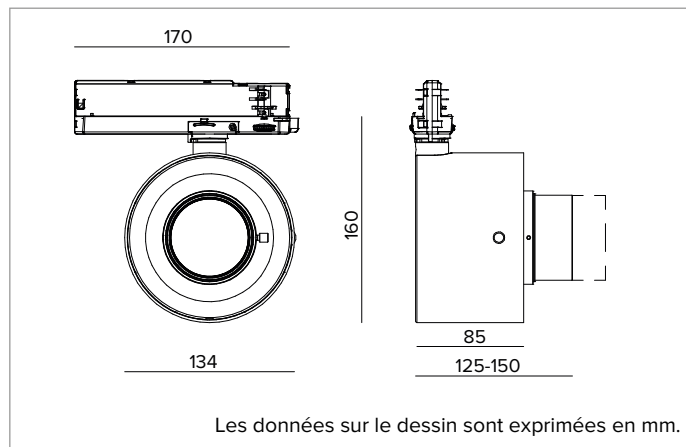

T039ZMP940ELPW | ZENO 130 Zoom

Projecteur professionnel orientable à LED avec l'ouverture de faisceau variable

Les valeurs photométriques de l'appareil sont disponibles dans les pages suivantes

SOURCE

LED Chip on Board haute efficacité Ra90. Ra97 à la demande.

La classe d'efficacité énergétique du produit : D

Puissance nominale : 25W

Flux nominal : 3409lm

Indice de rendu des couleurs : 90

Rf : 90

Rg : 98

CCT nominale : 4000K

Durée utile (L80/B10) : >50000h tq +25°C